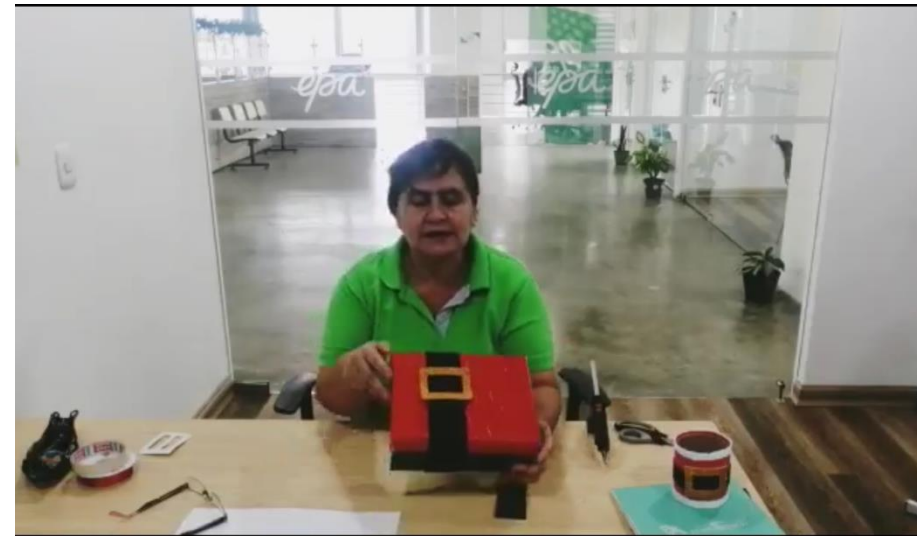

NOVIEMBRE 3

LINEA:
**GESTION SOCIAL INTEGRAL
PROGRAMA EPARSE
RECUPERANDO Y CREAMDO**

Recuperando y Creando

Este Martes 3 de Noviembre en nuestro Fan Page @EPAsocial, elaboraremos una hermosa Caja de Regalo utilizando material recuperado.

Materiales

- Caja de Cartón de Zapatos
- 1 Pliego de papel silueta verde
- Cartulina Negra
- Tijeras
- Escarcha Dorada
- Colbon o Pega stick
- Regla

ingresa a [f @Epasocial](#) [Ludoepa](#) **epa** la empresa de todos

#LaEmpresaDeTodos